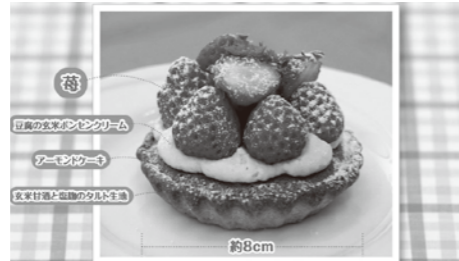

✿ 編集後記 ✿

- ★ SAYU: 比叡山・高野山 空海(大師様)に会う旅にいきます!(SAYU)
- ★ HIDE: 盛岡に引っ越しました。来週から早起きして盛岡から車で通います。(HIDE)
- ★ TOSHI: 3月下旬よりデザイン部のメンバーとして動き出しました。今は習うより慣れろで、まずはペースをガッチリ!!よろしくお祈りします。(TOSHI)
- ★ KANA: 3月をすっ飛ばして4月の発行になりました事、謹んでお詫び申し上げますm(-_-)m (KANA)
- ★ HIROKO: 『猿飛三世』公式サイト伊藤淳史さんが一瞬世良公則さんに見えたのは私だけでしょうか?その昔はチビノリダーだったのに... (HIROKO)
- ★ SHIHO.T: 宏美ちゃんからバトンタッチで、カフェの糠床管理を始めました。自宅でも、マイ糠床で漬けてます♪ (SHIHO.T)
- ★ YUYA: 実家に帰ったら隣の空き地に家が建ってました。わずか3カ月で完成したそうです。外壁含めての外枠はわずか1日でできたそうです。すげーな。(YUYA)
- ★ SEIKO: 先日間違い電話の留守電が録音されていました。会社宛のようでしたが、無事事件は伝わったのでしょうか?他人事ながら気になります(-_-) (SEIKO)
- ★ HIROMI: おめざフェアに行ってきました。すごく賑わって楽しかったです。(HIROMI)

★ 諸事情により記載内容は予告なく変更する場合があります。あらかじめご了承ください。
★ このニュースレターはWEBでもみられます。
<http://bcac.jp/newsletter/>
★ 次回は2013.5月発行予定です。

編集/発行責任者
BCAC Bee Creative A.C.
Beeクリエイティブ エー・シー
株式会社 惣兵衛 代表取締役 畠山さゆり
〒025-0024 花巻市山の神578-4
T+F.0198-24-7100 ☒info@bcac.jp
<http://bcac.jp/>

Sobe's Cafe & Sobe's Delicafe 4-7月のイベント情報

4/23(火) - 4/29(祝・月) 限定スイーツ販売会

苺の玄米甘酒タルト ¥650
花巻・盛岡共通(要予約)